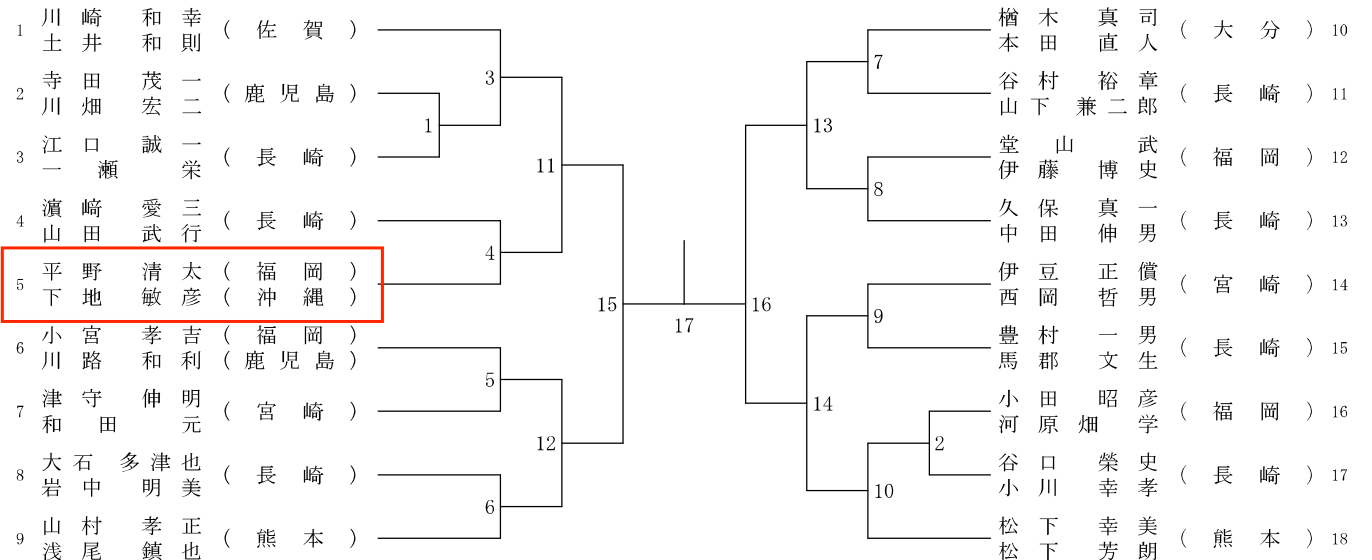

一般男子ダブルス (MD) - 1

決勝戦

67

一般男子ダブルス (MD) - 2

30歳以上男子ダブルス (30MD)

40歳以上男子ダブルス (40MD)

50歳以上男子ダブルス (50MD)

55歳以上男子ダブルス (55MD)

60歳以上男子ダブルス (60MD)

65歳以上男子ダブルス (65MD)

70歳以上男子ダブルス (70MD)