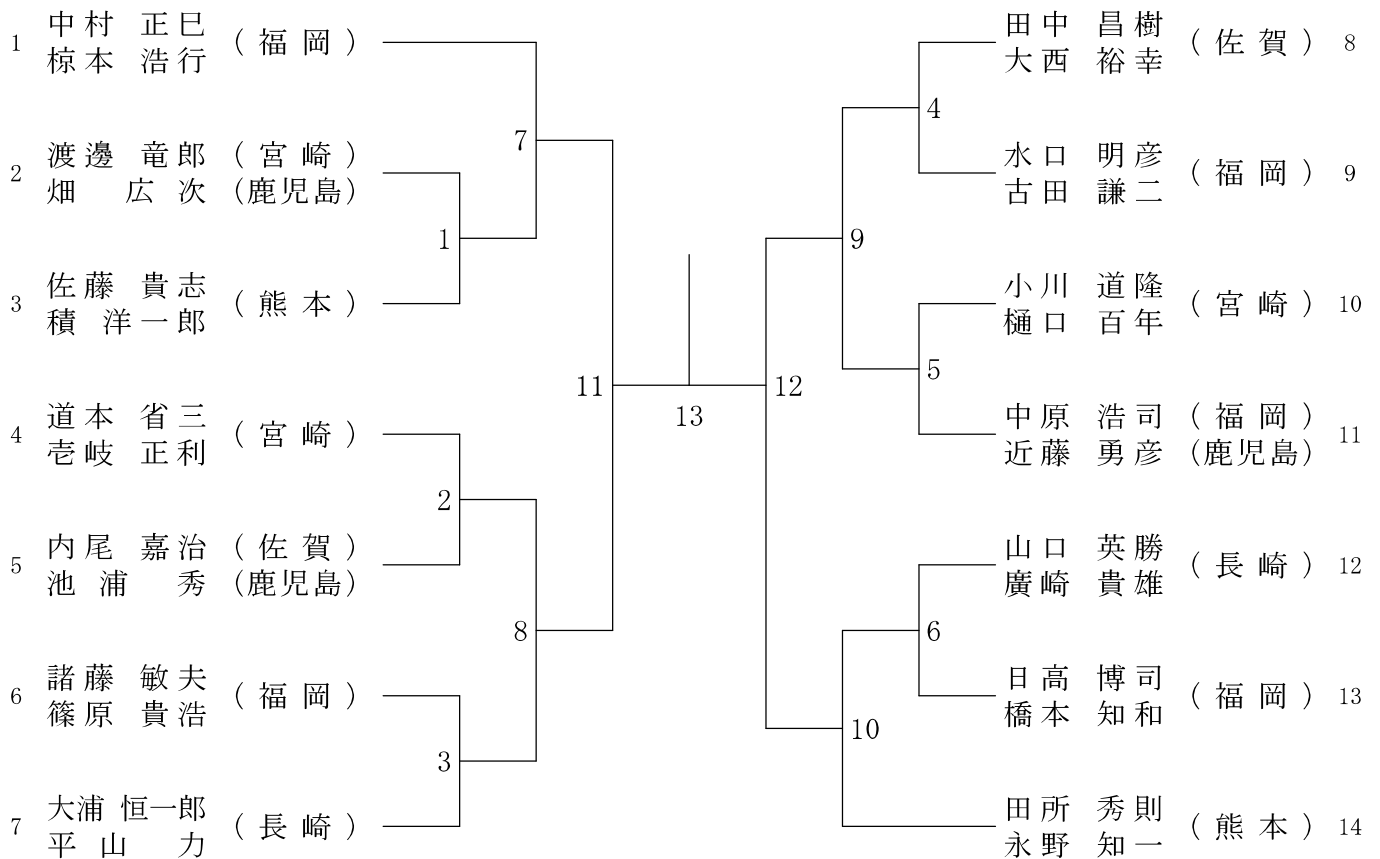

一般男子ダブルス (MD) - 1

決勝戦

67

一般男子ダブルス (MD) - 2

30歳以上男子ダブルス (30MD)

40歳以上男子ダブルス (40MD)

50歳以上男子ダブルス (50MD)

55歳以上男子ダブルス (55MD)

60歳以上男子ダブルス (60MD)

65歳以上男子ダブルス (65MD)

70歳以上男子ダブルス (70MD)