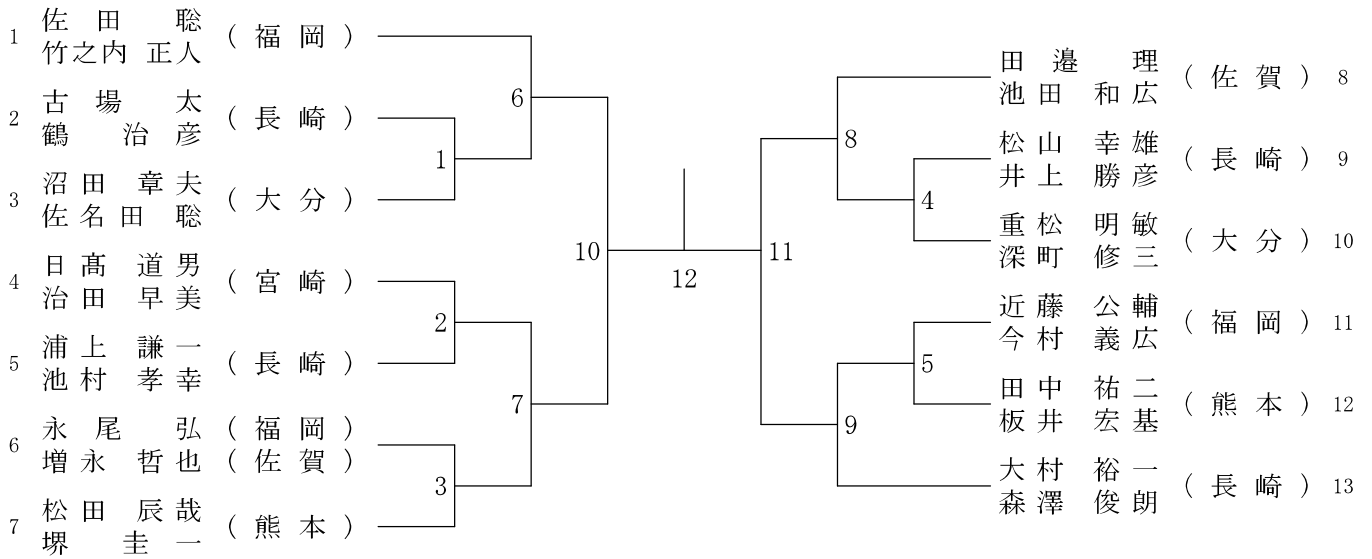

一般男子ダブルス (MD) - 1

決勝戦

67

一般男子ダブルス (MD) - 2

30歳以上男子ダブルス (30MD)

40歳以上男子ダブルス (40MD)

50歳以上男子ダブルス (50MD)

55歳以上男子ダブルス (55MD)

60歳以上男子ダブルス (60MD)

65歳以上男子ダブルス (65MD)

70歳以上男子ダブルス (70MD)