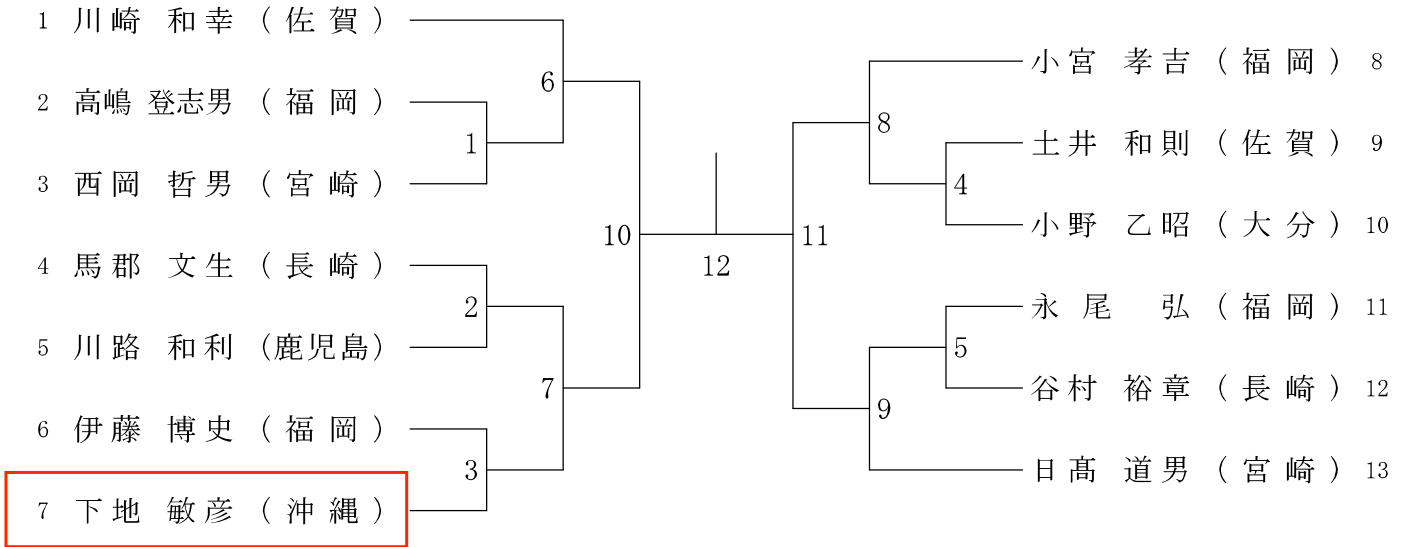

一般男子シングルス (MS)

30歳以上男子シングルス (30MS)

40歳以上男子シングルス (40MS)

50歳以上男子シングルス (50MS)

55歳以上男子シングルス (55MS)

60歳以上男子シングルス (60MS)

65歳以上男子シングルス (65MS)

70歳以上男子シングルス (70MS)

一般女子シングルス (WS)