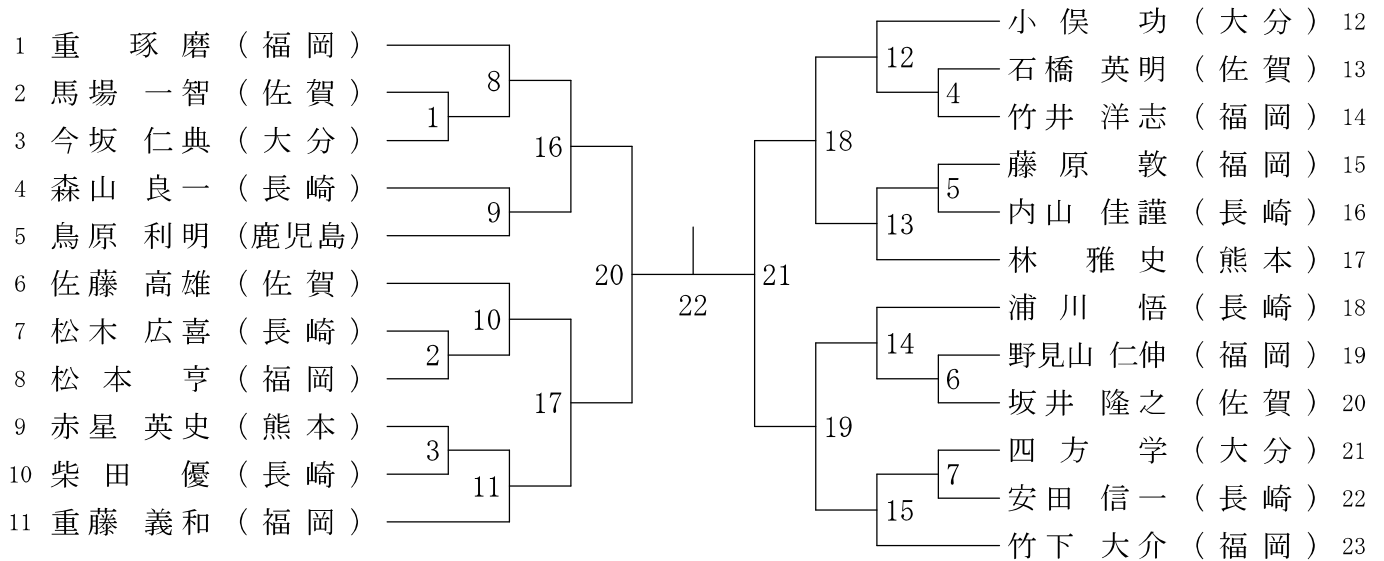

一般男子シングルス (MS)

30歳以上男子シングルス (30MS)

40歳以上男子シングルス (40MS)

50歳以上男子シングルス (50MS)

55歳以上男子シングルス (55MS)

60歳以上男子シングルス (60MS)

65歳以上男子シングルス (65MS)

70歳以上男子シングルス (70MS)

一般女子シングルス (WS)