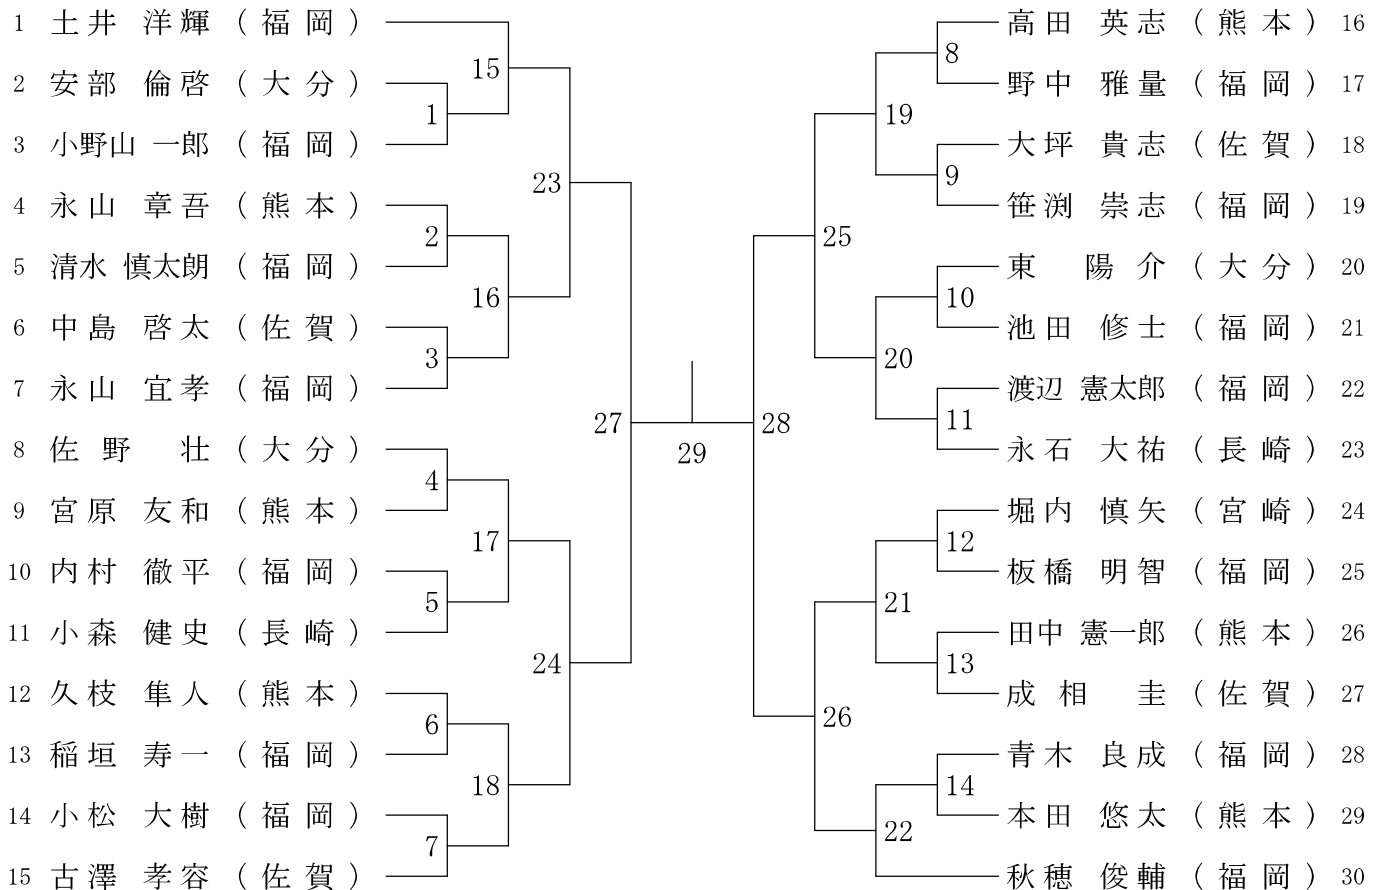

一般男子シングルス (MS)

30歳以上男子シングルス (30MS)

40歳以上男子シングルス (40MS)

50歳以上男子シングルス (50MS)

55歳以上男子シングルス (55MS)

60歳以上男子シングルス (60MS)

65歳以上男子シングルス (65MS)

70歳以上男子シングルス (70MS)

一般女子シングルス (WS)