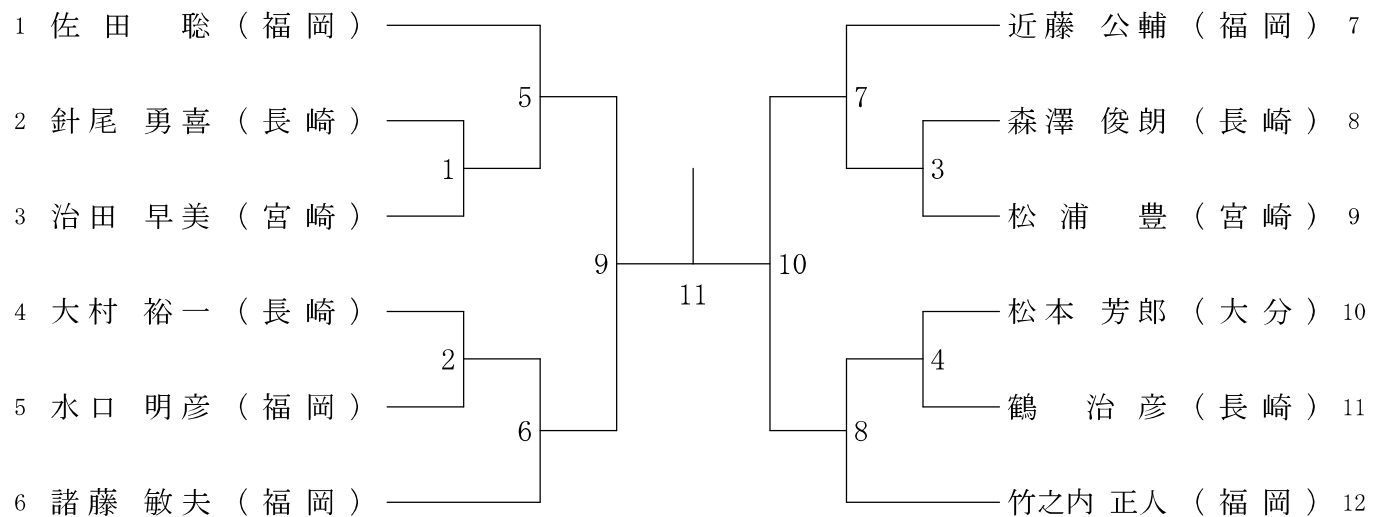

一般男子シングルス (MS)

30歳以上男子シングルス (30MS)

40歳以上男子シングルス (40MS)

50歳以上男子シングルス (50MS)

55歳以上男子シングルス (55MS)

60歳以上男子シングルス (60MS)

65歳以上男子シングルス (65MS)

70歳以上男子シングルス (70MS)

一般女子シングルス (WS)