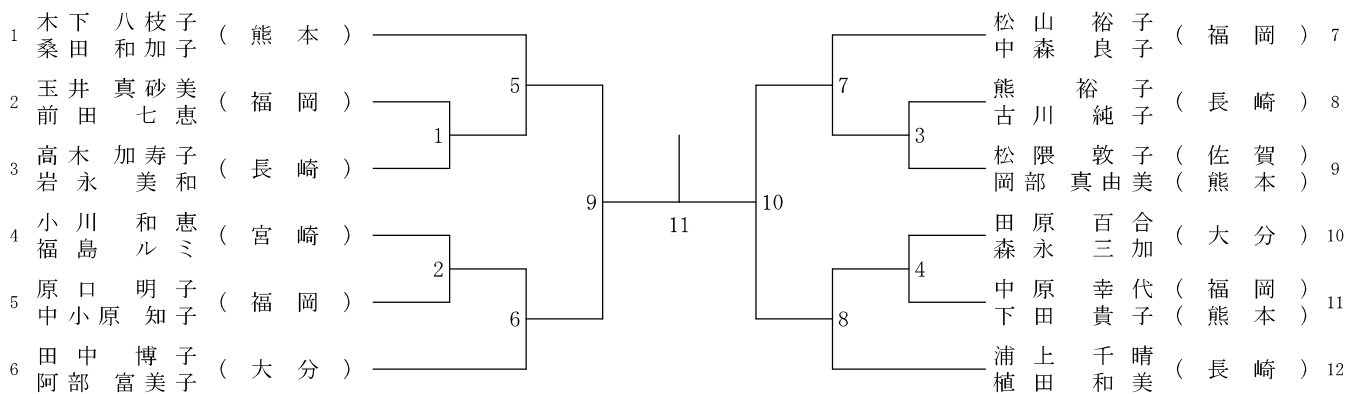

一般女子ダブルス (WD)

30歳以上女子ダブルス (30WD)

40歳以上女子ダブルス (40WD)

50歳以上女子ダブルス (50WD)

55歳以上女子ダブルス (55WD)

60歳以上女子ダブルス (60WD)