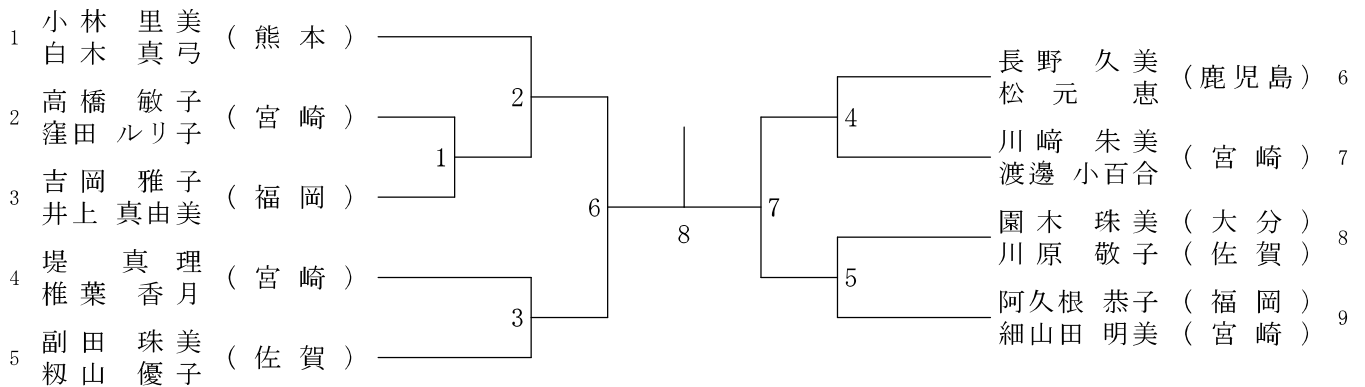

一般女子ダブルス (WD)

30歳以上女子ダブルス (30WD)

40歳以上女子ダブルス (40WD)

50歳以上女子ダブルス (50WD)

55歳以上女子ダブルス (55WD)

60歳以上女子ダブルス (60WD)