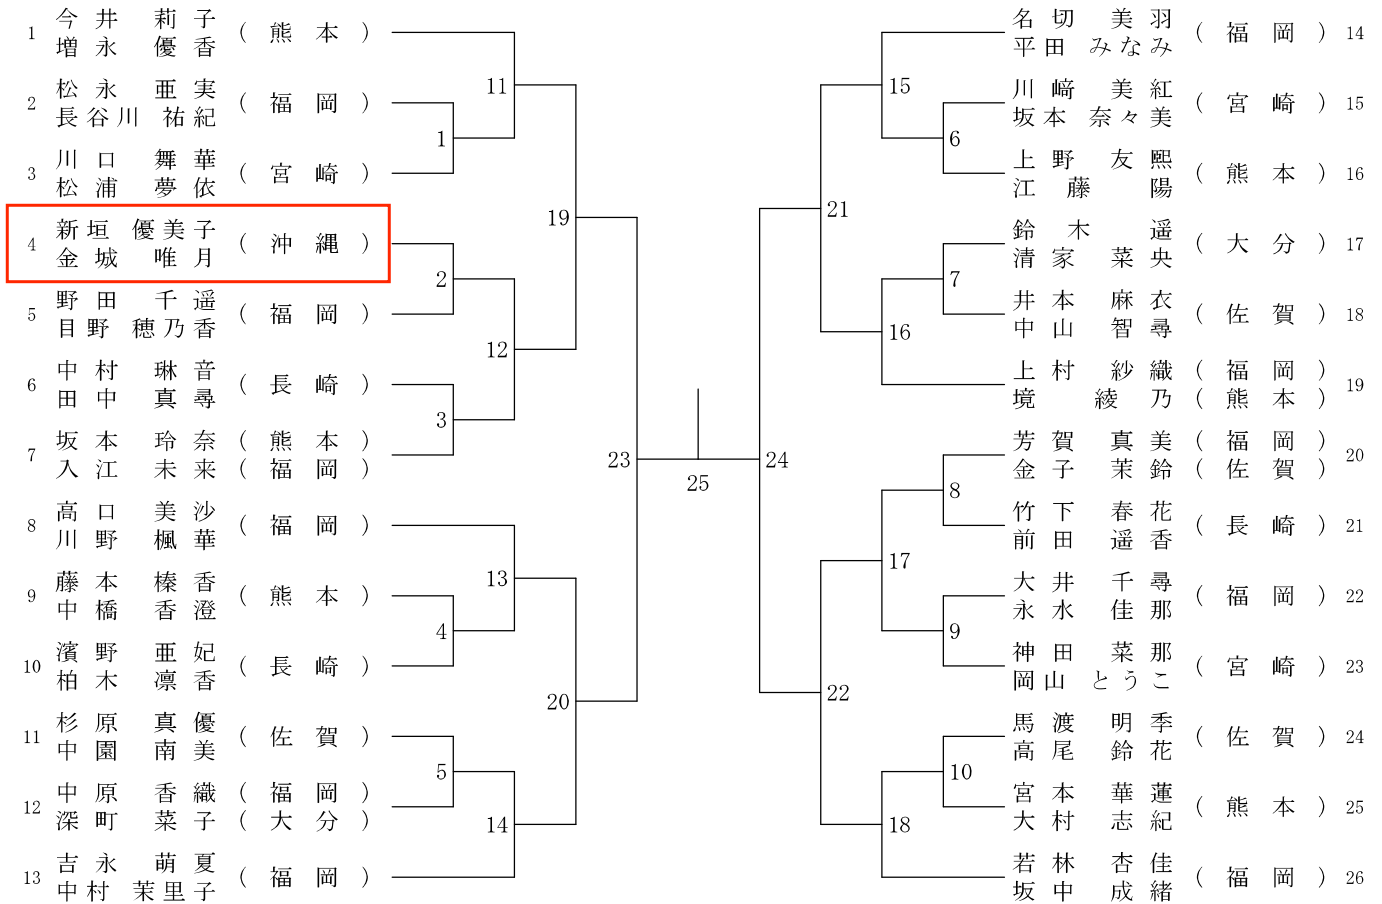

一般女子ダブルス (WD)

30歳以上女子ダブルス (30WD)

40歳以上女子ダブルス (40WD)

50歳以上女子ダブルス (50WD)

55歳以上女子ダブルス (55WD)

60歳以上女子ダブルス (60WD)