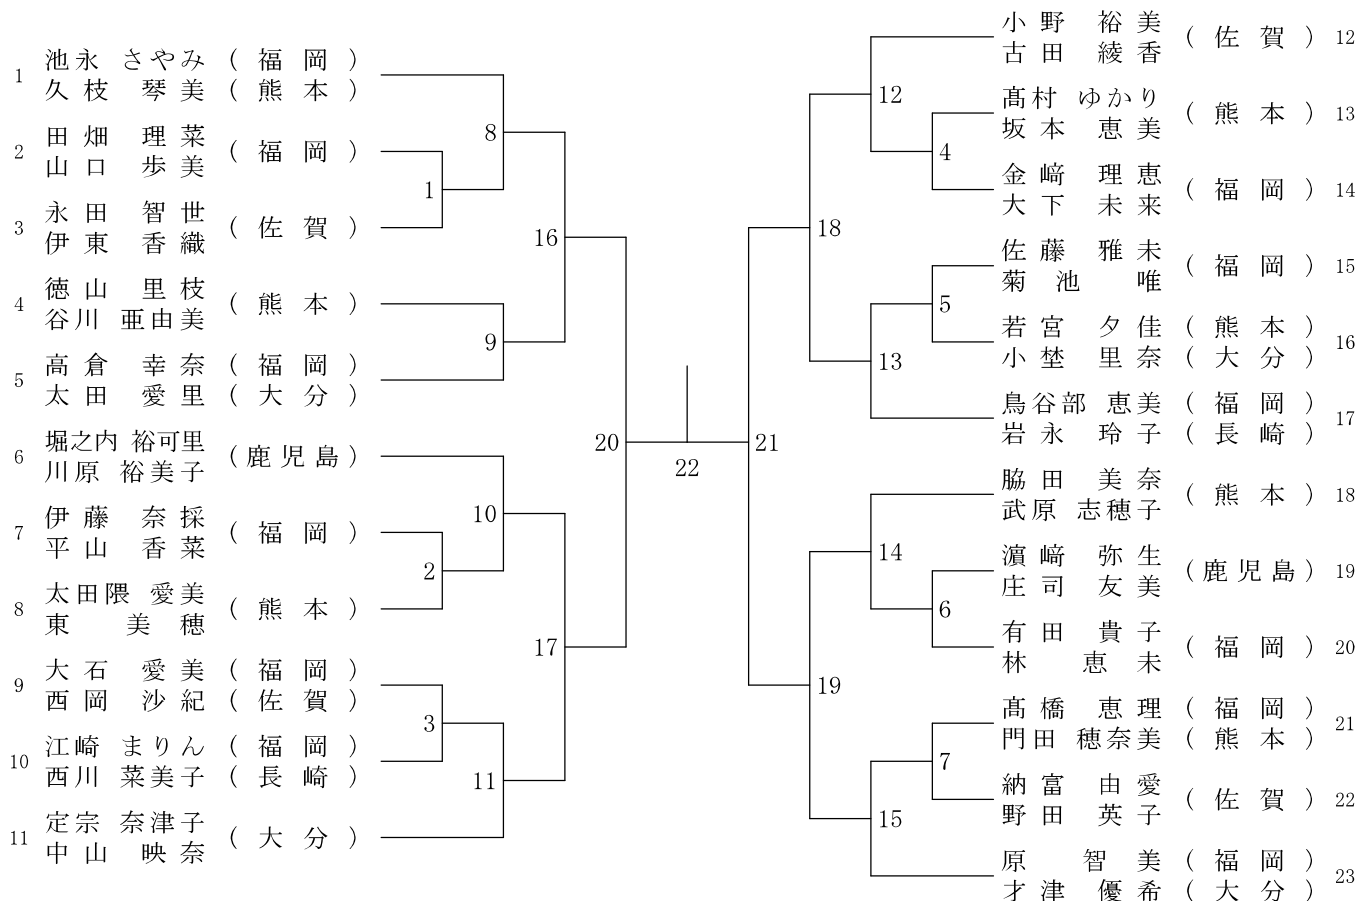

一般女子ダブルス (WD)

30歳以上女子ダブルス (30WD)

40歳以上女子ダブルス (40WD)

50歳以上女子ダブルス (50WD)

55歳以上女子ダブルス (55WD)

60歳以上女子ダブルス (60WD)